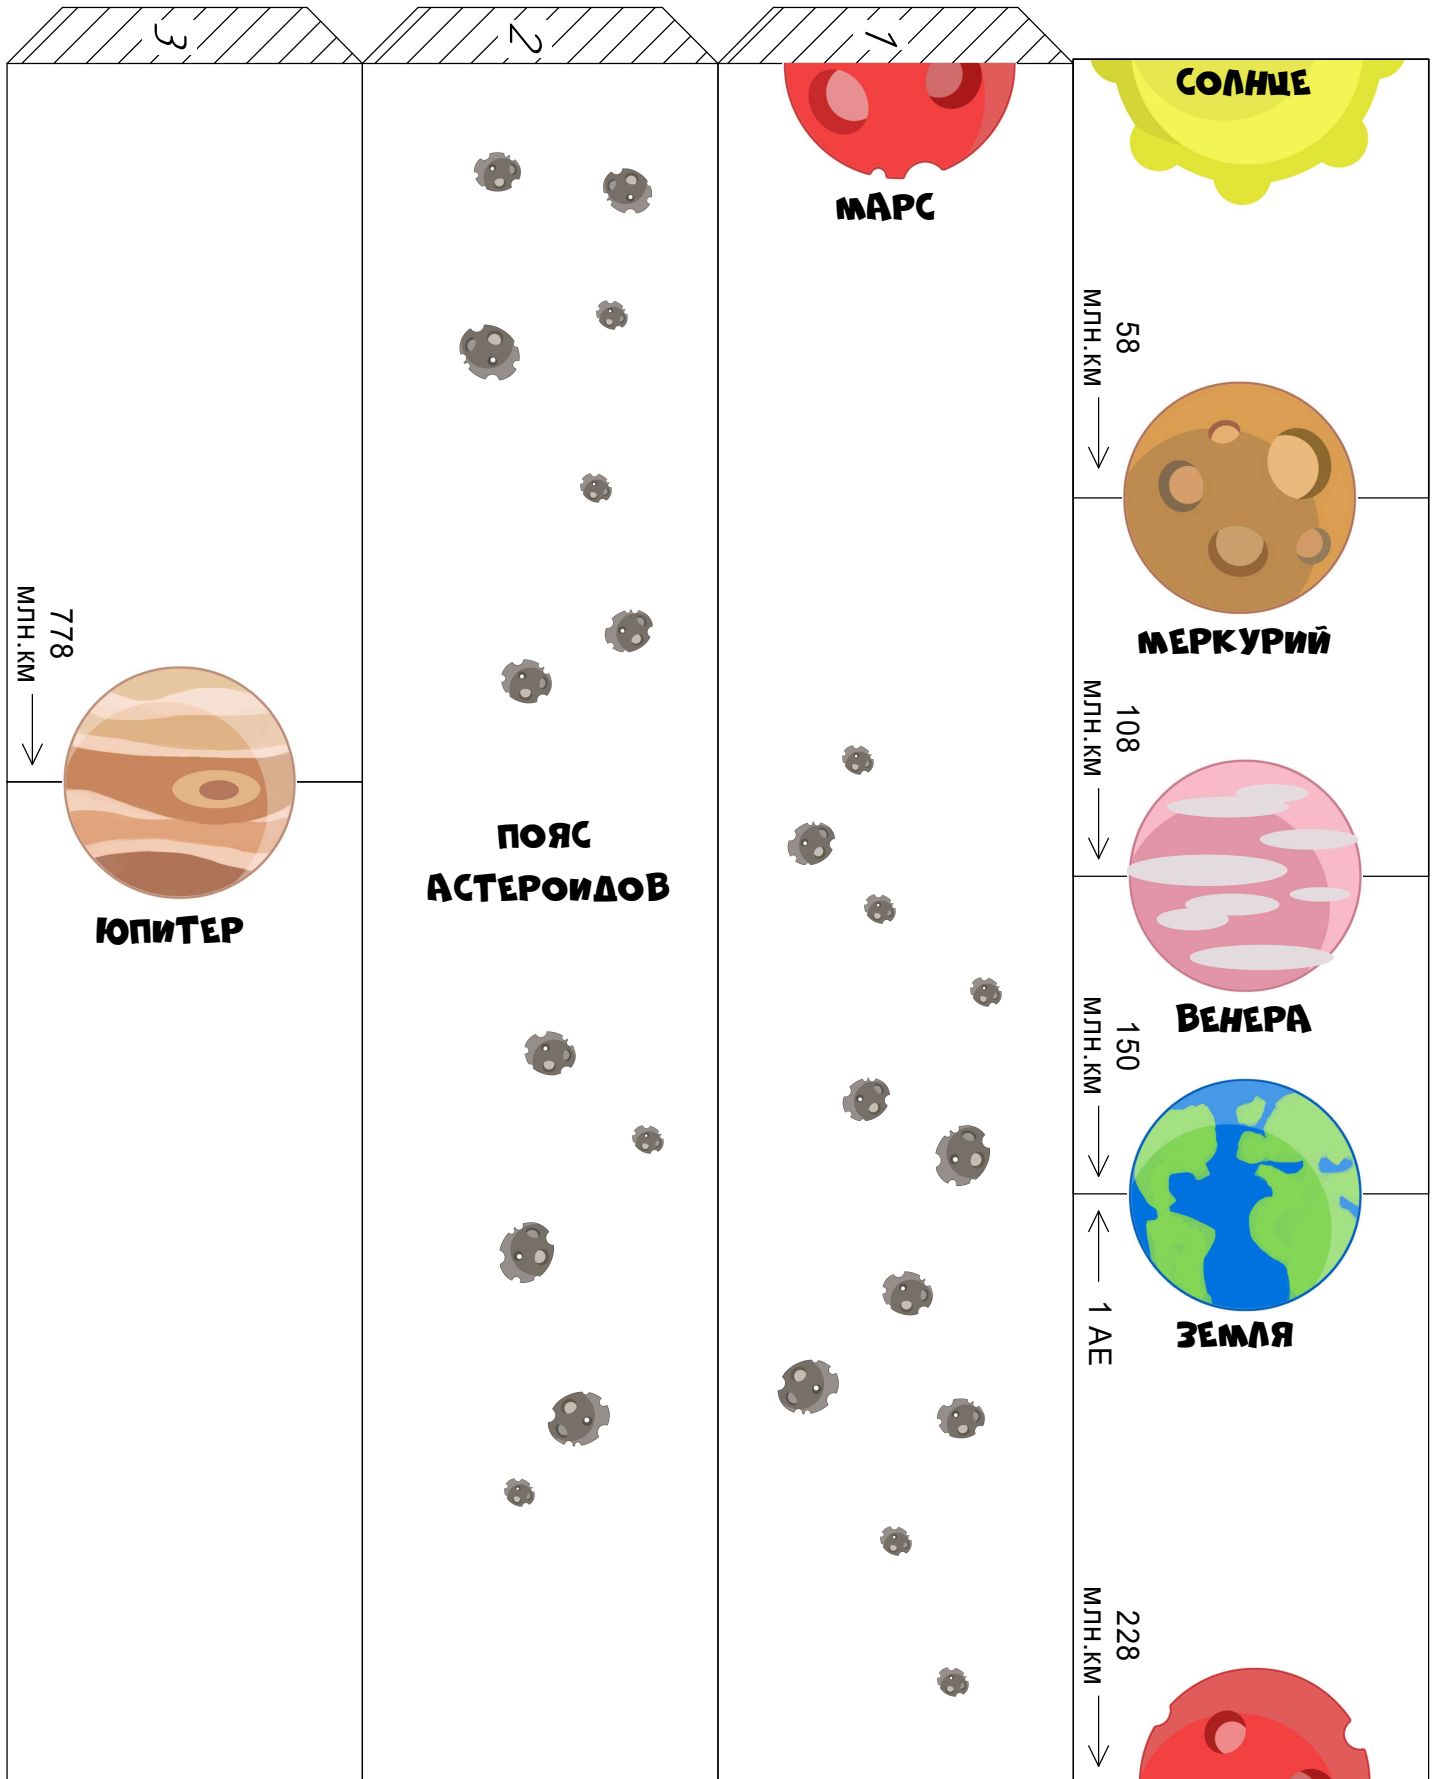

РАССТОЯНИЯ ОТ СОЛНЦА ДО ПЛАНЕТ

МАСШТАБ 1 мм = 1 МИЛЛИОН КИЛОМЕТРОВ

12

13

14

МАҚШТАС ШКАЛЫ 1 мм = 1 МИЛЛИОН КИЛОМЕТР

15

7

6

САТУРН

5

1429
МЛН. КМ

4

ИНСТРУКЦИЯ

Данный материал является приложением к моему авторскому лэпбуку "Солнечная система" @Татьяна Пироженко. Чтобы сделать масштабную* модель расстояний между Солнцем и планетами в Солнечной системе, надо вырезать полоски бумаги и склеить их друг за другом в порядке нумерации в одну длинную полосу.

**Расстояния округлены до целых миллионов километров, размеры самих планет и Солнца даны не в масштабе.*

Еще больше развивающих материалов для детей вы найдете на страницах блога «Это интересно!» tavika.ru

11

10

9

8

2872
MTH.KM →

УРАН