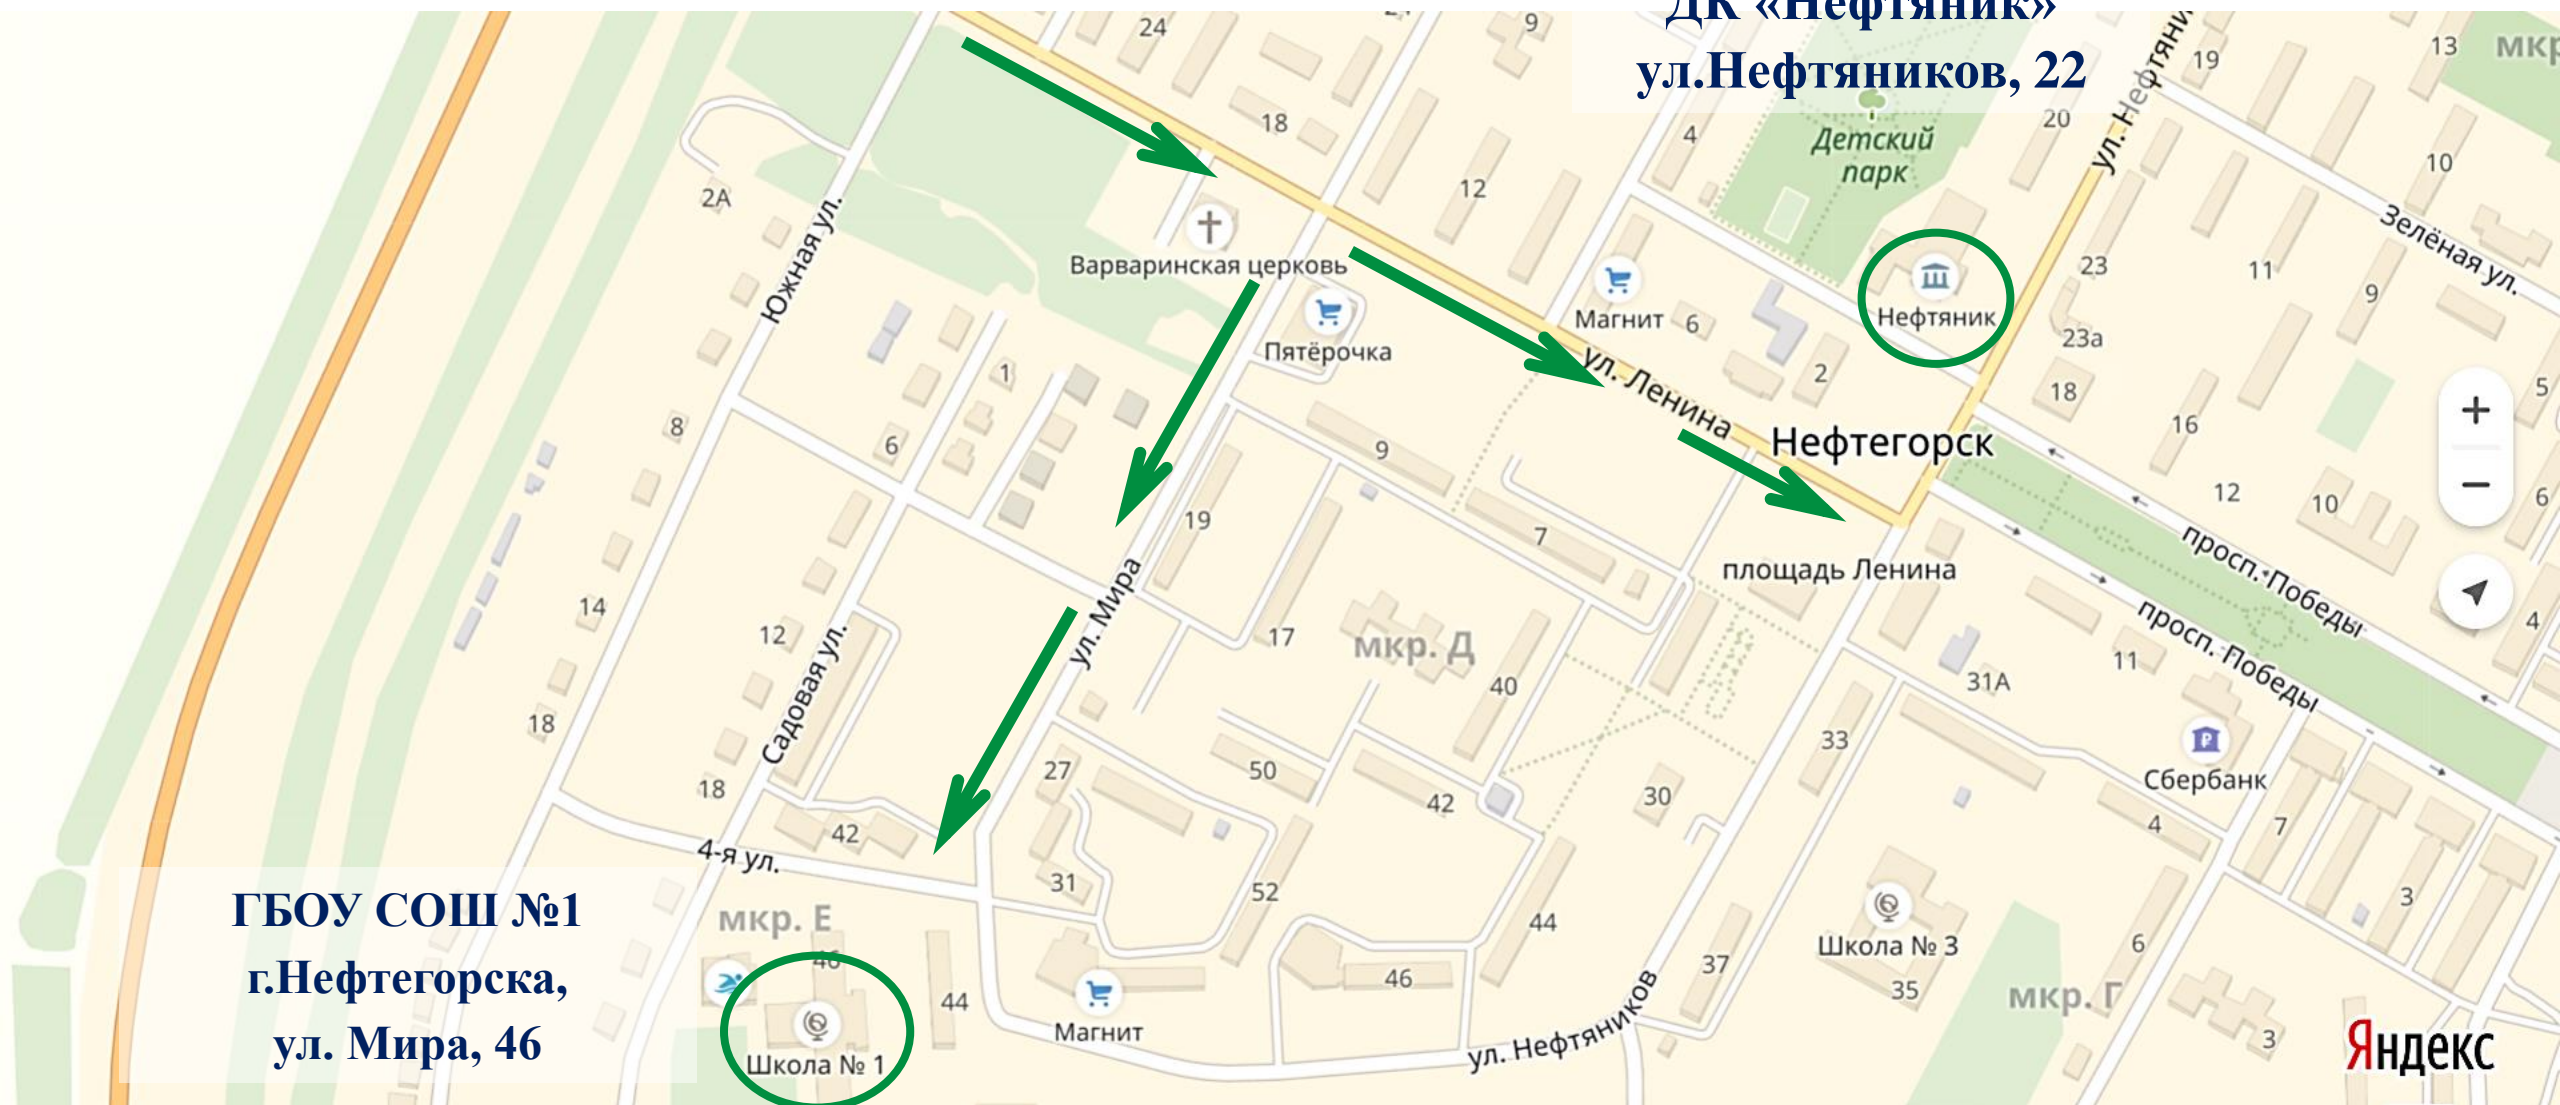

Схема проезда автотранспортом от г.о. Самара до г. Нефтегорск

Въезд в город Нефтегорск не по ул.Промышленности, а по ул.Ленина

**Подъезд со стороны
Утёвки, 2-й поворот**

**Подъезд со стороны
Богдановки, Зуевки**

Нефтегорск

**Проезд к школе №1 г.Нефтегорска по ул.Ленина и ул.Мира,
проезд к ДК «Нефтяник» по ул.Ленина**

Такси в г.Нефтегорске: 8-84670-20000, 8-84670-22222, 8-927-011-22-55