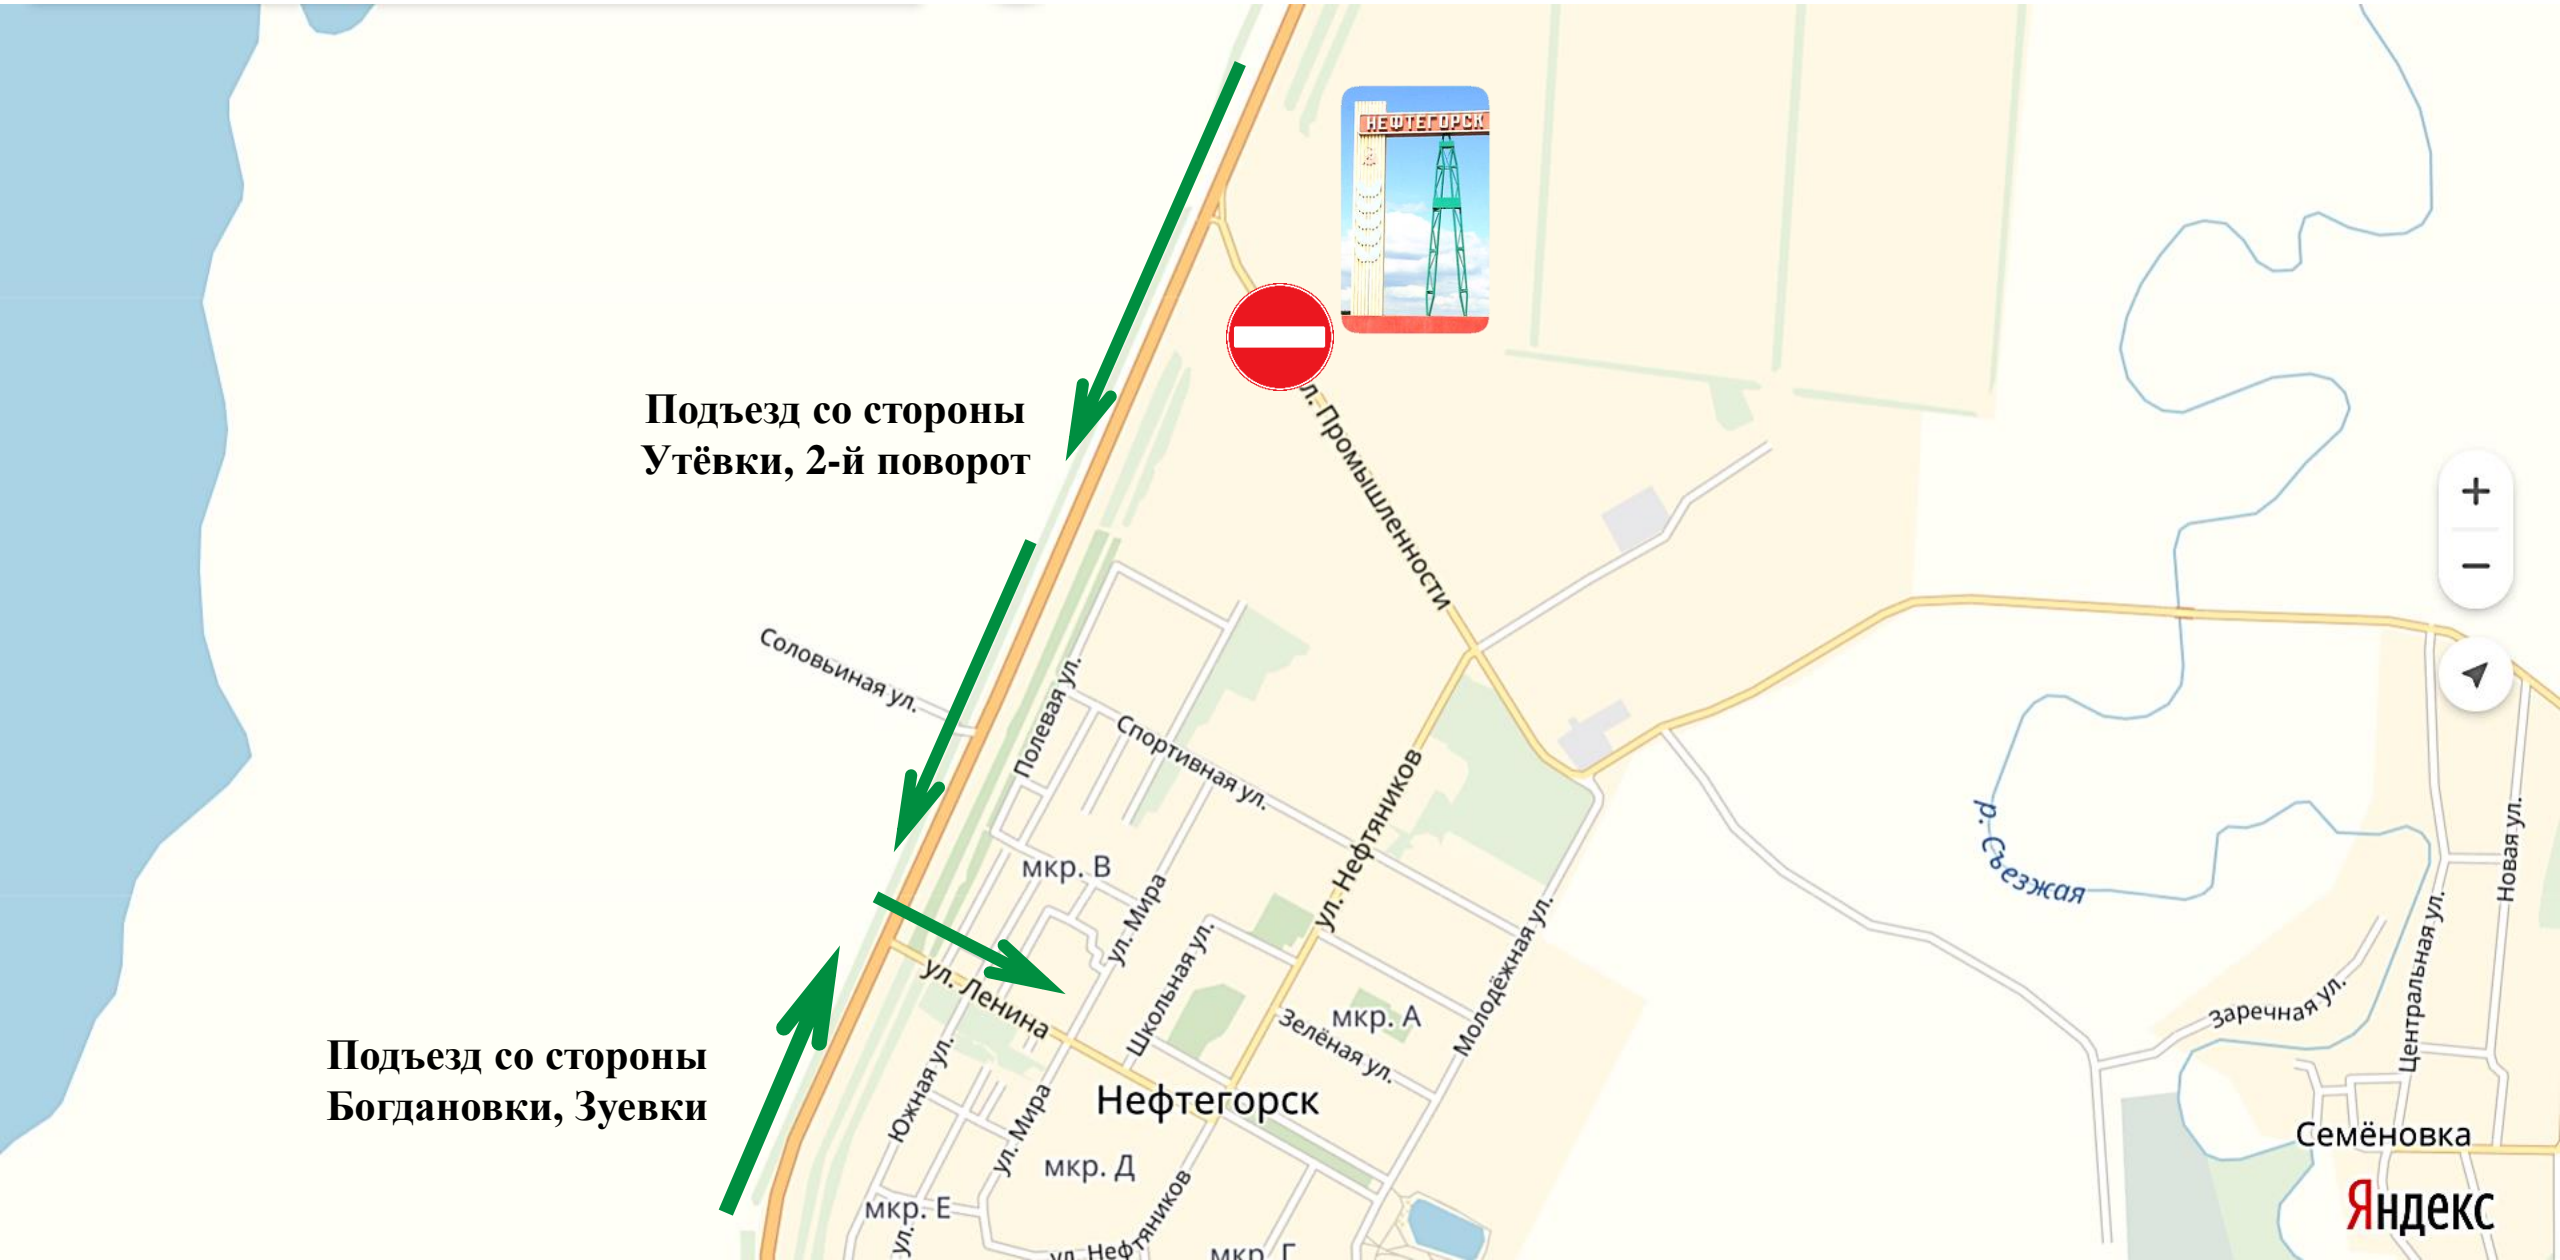

Схема проезда автотранспортом от г.о. Самара до г. Нефтегорск

Въезд в город Нефтегорск не по ул.Промышленности, а по ул.Ленина

**Подъезд со стороны
Утёвки, 2-й поворот**

**Подъезд со стороны
Богдановки, Зуевки**

Нефтегорск

**Проезд к школе №1 г.Нефтегорска по ул.Ленина и ул.Мира,
проезд к ДК «Нефтяник» по ул.Ленина**

Такси в г.Нефтегорске: 8-84670-20000, 8-84670-22222, 8-927-011-22-55