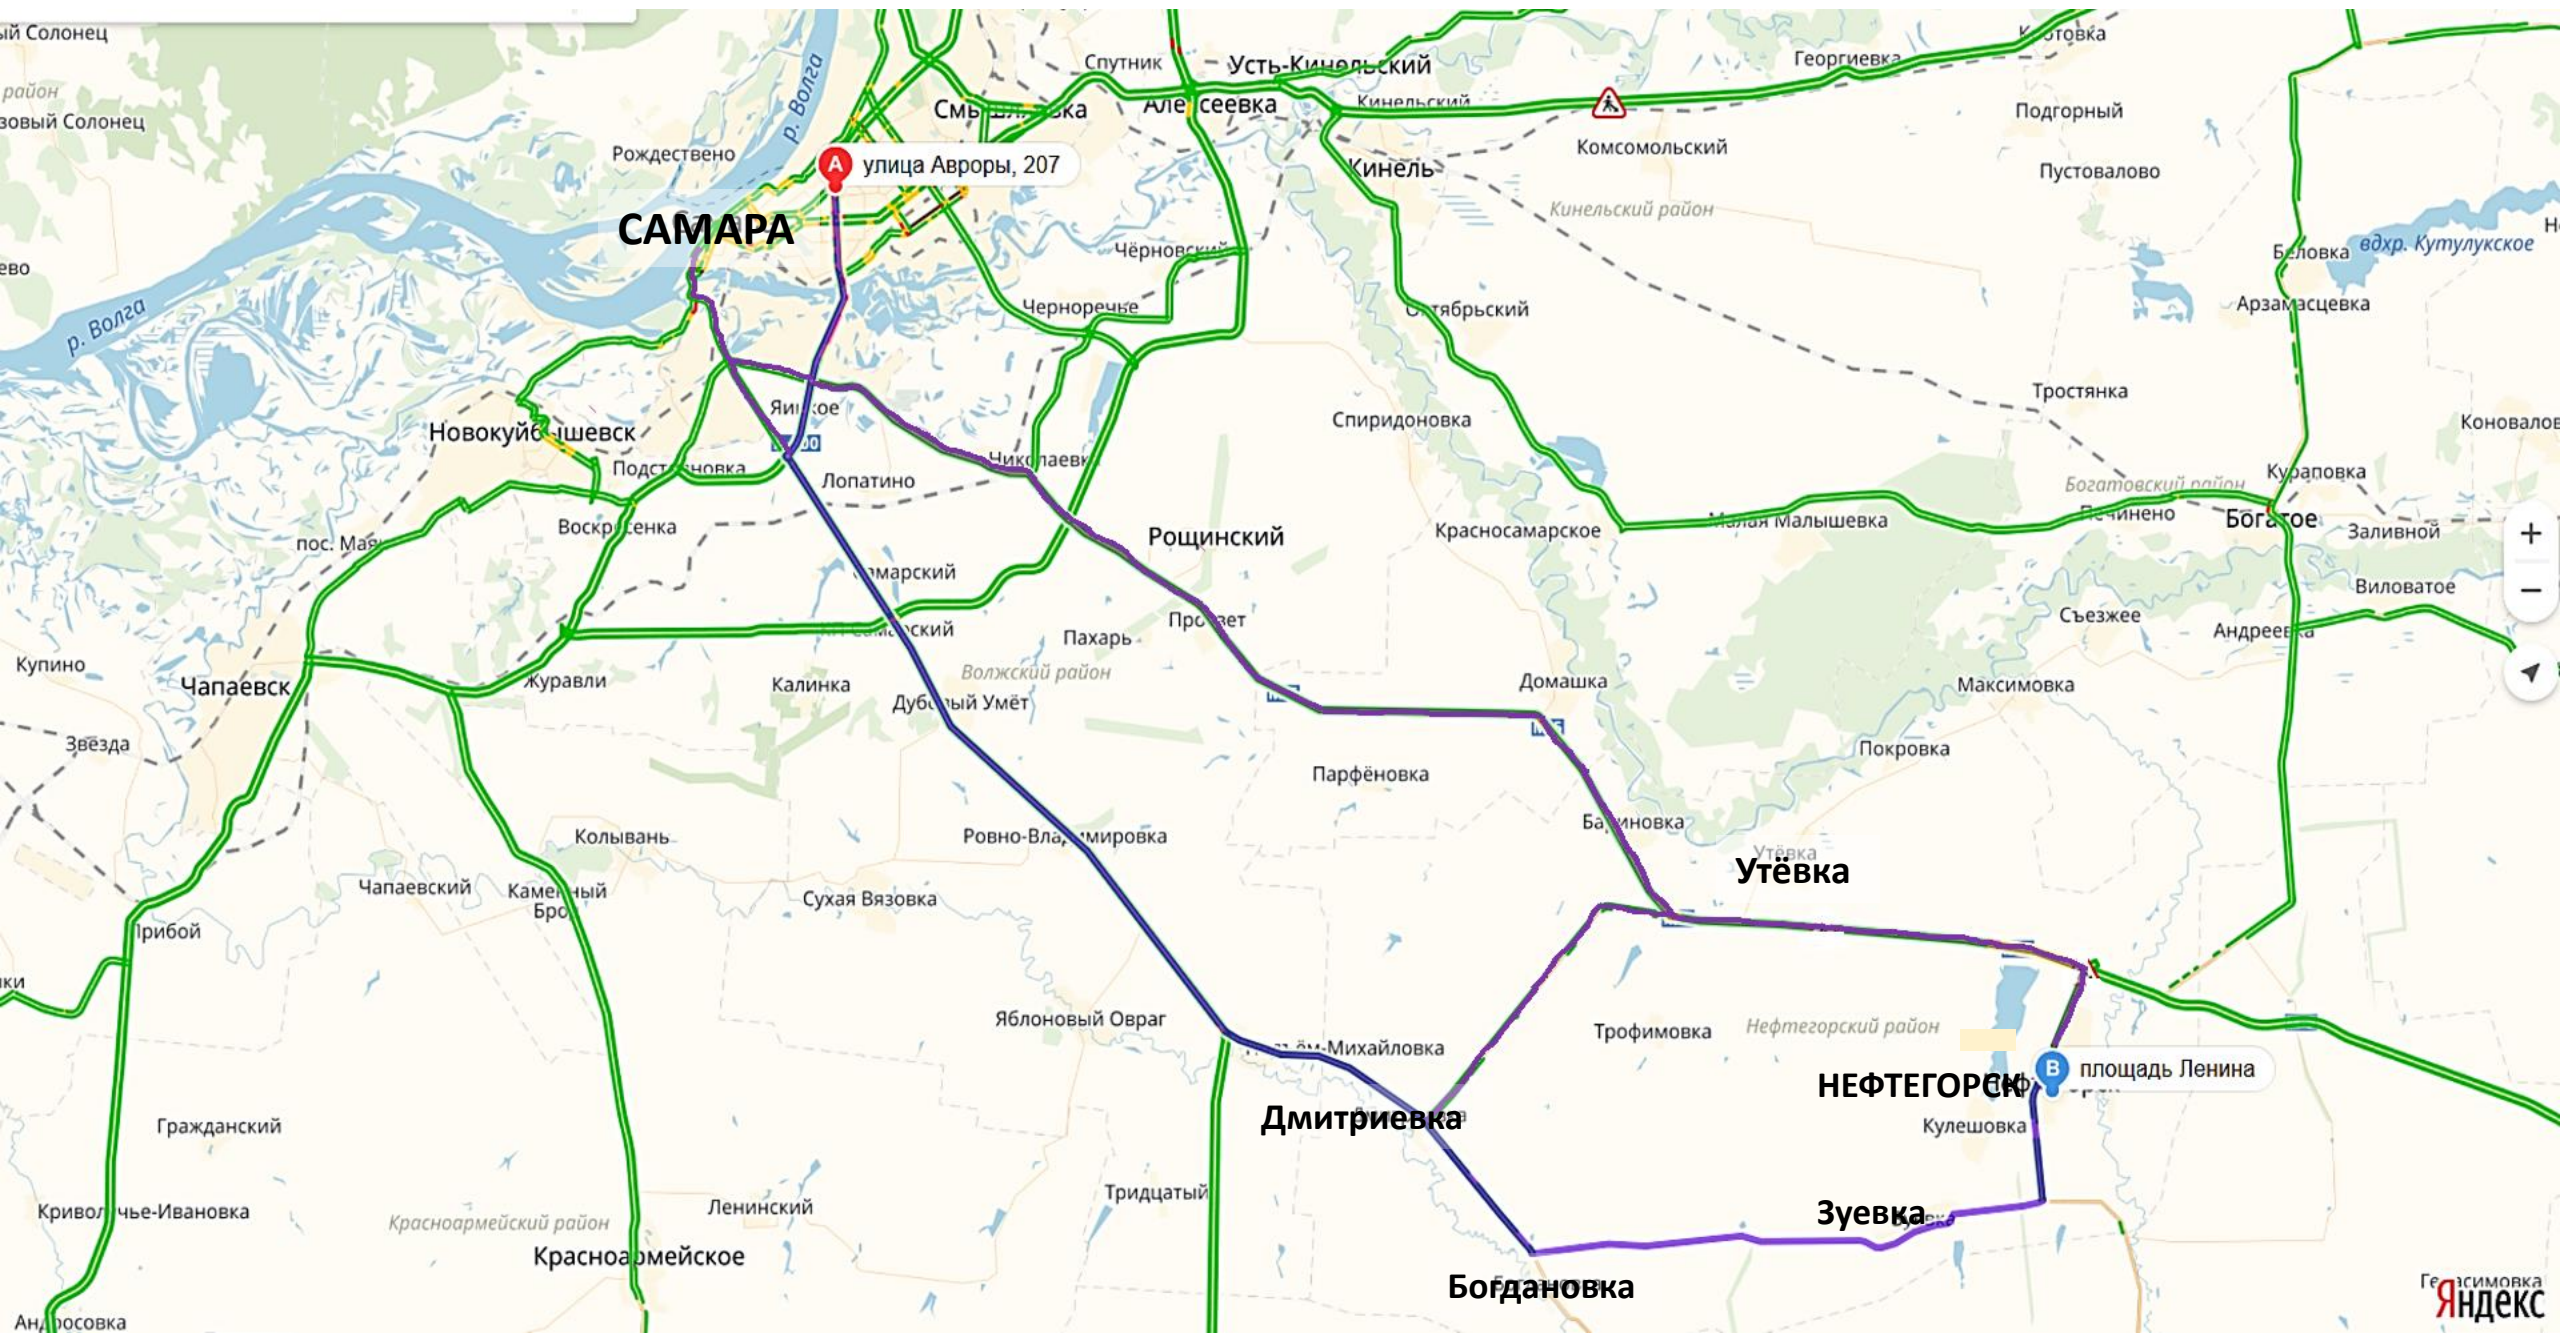

Схема проезда автотранспортом от г.о. Самара до г. Нефтегорск

Въезд в город Нефтегорск не по ул.Промышленности, а по ул.Ленина

**Подъезд со стороны
Утёвки, 2-й поворот**

**Подъезд со стороны
Богдановки, Зуевки**

Нефтегорск

**Проезд к школе №1 г.Нефтегорска по ул.Ленина и ул.Мира,
проезд к ДК «Нефтяник» по ул.Ленина**

Такси в г.Нефтегорске: 8-84670-20000, 8-84670-22222, 8-927-011-22-55